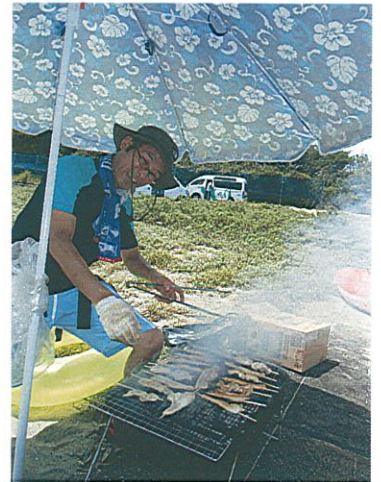

例年になく厳しい暑さが続いています。夏バテなどしていませんか？学校も夏休みに入り、朝から子ども達の元気な声に誘われて、しっかりと夏を楽しんでいます。( ^ ▽ ^ )  
熱中症に気をつけましょうね！

理事長 田中 努

## 海開き！

いよいよこの季節がやってまいりました。  
海開き！海でなにをする？  
泳ぐ！焼く！食べる！  
やっぱりこの3拍子ですよ！  
そこで、虹の翼はいち早く海にだって  
泳いで焼いて食べてきました。

この暑い夏も、虹の翼は利用者さんの笑顔をより多く見れるように汗いっぱい流しながら満喫していきます。  
※熱中症には気をつけましょうね(#^.^#)

## 花火大会

夏といえばやっぱり花火ですよ♪  
今年佐伯花火大会は  
8月11日におこなわれます。  
花火大会は夜の行事ですが、  
朝・昼と、リバーサイドフェスタ  
が行われているので、  
1日楽しめると思いますよ。

毎年この季節はイベントがたくさん入ります。

8月11日リバーサイドフェスタ  
in 番匠！オープニング  
17日 楓林盆踊り・31日 日出

多い時は毎週土日  
入ることも・・・